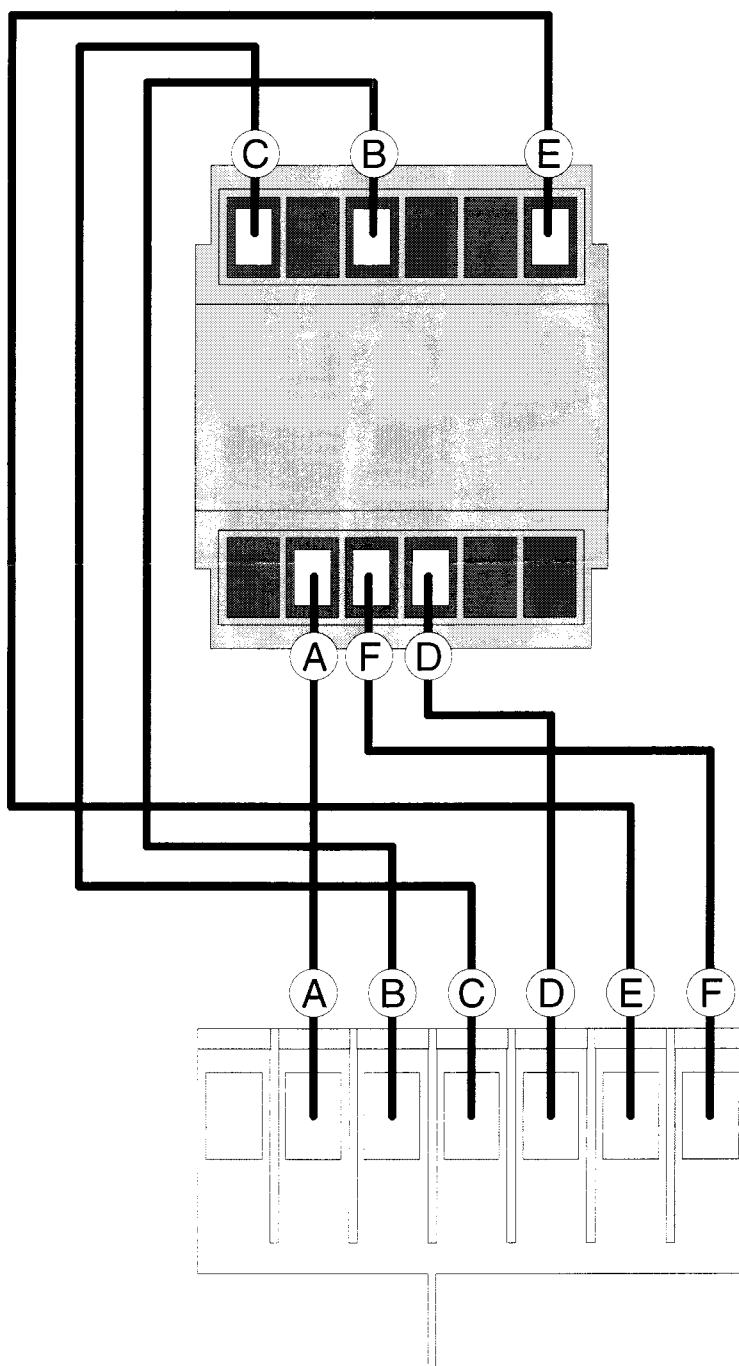

119RIR089

A

ARANCIONE
ORANGE
ORANGÉ
ORANGE
ANARANJADO

B

NERO
BLACK
NOIR
SCHWARZ
NEGRO

C

ROSSO
RED
ROUGE
ROT
ROJO

D

AZZURRO
BLUE
BLEU
BLAU
AZUL

E

BIANCO
WHITE
BLANC
WEIß
BLANCO

F

VIOLA
PURPLE
VIOLET
VIOLETT
PÚRPURA

FISSAGGIO TRASFORMATORE - TRANSFORMER ANCHORAGE - FIXATION TRANSFORMATEUR

BEFESTIGUNGS TRAFU - FIJACIÓN TRANSFORMADOR

Contenitore
Casing
Boitier
Gehäuse
Caja

S4339